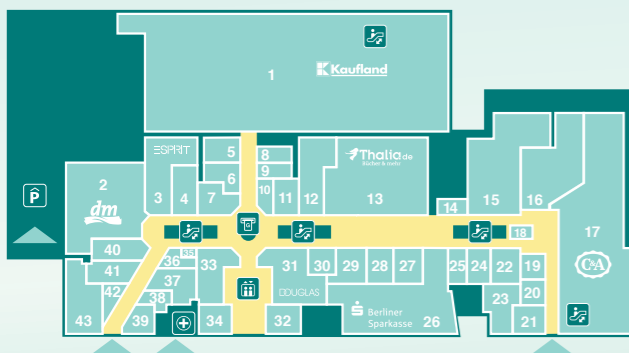

UNTERGESCHOSS

ERDGESCHOSS

OBERGESCHOSS

Mode & Wäsche

EG 29 Bonita	EG 28 estilo Herrenmode
OG 25 Camp David	EG 33 Gerry Weber
OG 19 C&A	OG 14 ISIS
EG 17 C&A	EG 40 Meghari
EG 04 engbers	OG 25 Soccx
OG 27 Ernsting's family	EG 20 TH Modewelt
EG 03 ESPRIT	EG 24 Wäsche Wecke
EG 41 ESPRIT Collection	