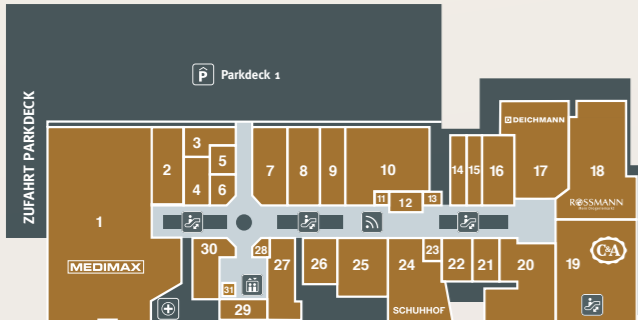

UNTERGESCHOSS

ERDGESCHOSS

OBERGESSCHOSS

Mode & Wäsche

- | | |
|--------------------------------|--------------------------------|
| EG 29 Bonita | EG 28 Estilo Herrenmode |
| OG 19 C&A | EG 33 Gerry Weber |
| EG 17 C&A | OG 14 ISIS |
| OG 07 Chelsea | OG 08 My Style |
| EG 04 engbers | EG 40 Meghari |
| OG 27 Ernsting's family | EG 20 TH Modewelt |
| EG 03 ESPRIT | EG 24 Wäsche Wecke |
| EG 41 ESPRIT Collection | |