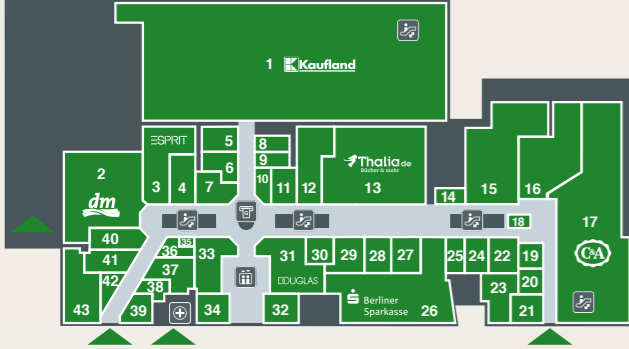

UNTERGESCHOSS

ERDGESCHOSS

OBERGESSCHOSS

Mode & Wäsche

- | | |
|--------------------------------|--------------------------------|
| EG 29 Bonita | EG 28 Estilo Herrenmode |
| OG 19 C&A | EG 33 Gerry Weber |
| EG 17 C&A | OG 14 ISIS |
| OG 07 Chelsea | OG 08 My Style |
| EG 04 engbers | EG 40 Meghari |
| OG 27 Ernsting's family | EG 20 TH Modewelt |
| EG 03 ESPRIT | EG 24 Wäsche Wecke |
| EG 41 ESPRIT Collection | |