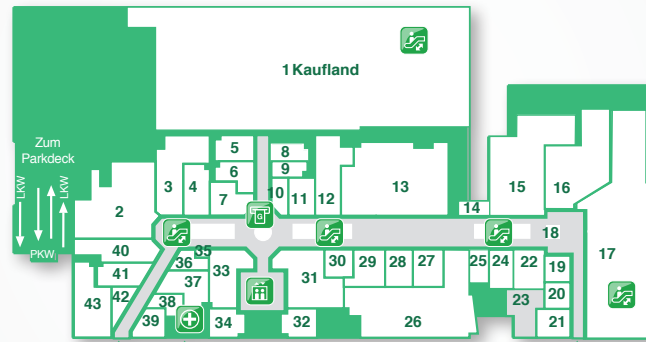

UG

Breite Straße

EG

Haupteingang Zugang Ärzte

Breite Straße

OG

Breite Straße

Mode & Wäsche

EG 29 Bonita
 OG 19 C&A
 EG 17 C&A
 OG 07 Chelsea
 OG 27 Ernsting's family
 EG 03 ESPRIT
 EG 41 ESPRIT Collection
 EG 28 Estilo Herrenmode
 EG 33 Gerry Weber
 OG 14 ISIS
 OG 08 My Style
 EG 40 Meghari
 EG 20 TH Modewelt
 EG 04 Varòn
 EG 24 Wäsche Wecke