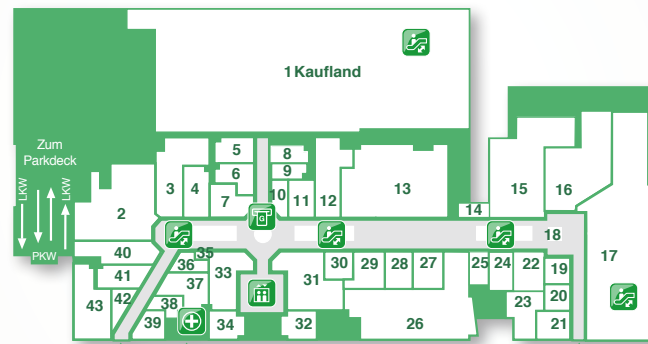

UG

Breite Straße

EG

Haupteingang Zugang Ärzte

Breite Straße

OG

Breite Straße

Mode & Wäsche

EG 29 Bonita
 OG 19 C&A
 EG 17 C&A
 OG 07 Chelsea
 OG 28 Ernstling's family
 EG 03 ESPRIT
 EG 41 ESPRIT Collection
 EG 28 Estilo Herrenmode
 EG 33 Gerry Weber
 OG 14 ISIS
 OG 08 My Style
 EG 40 Meghari
 EG 22 Oui-Store
 EG 27 Street One
 EG 20 TH Modewelt
 EG 04 Varön
 EG 19 Wäsche Wecke