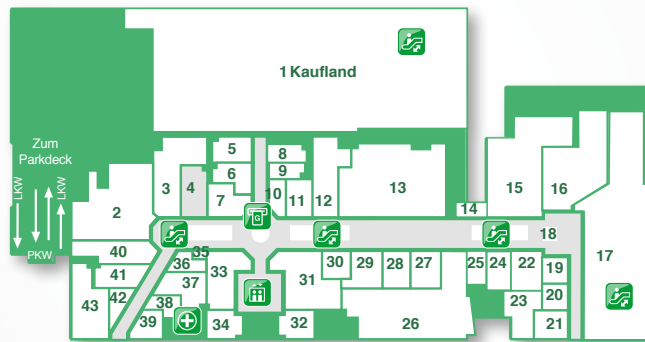

UG

Breite Straße

EG

Haupteingang Zugang Ärzte

Breite Straße

OG

Breite Straße

**Mode & Wäsche**

- EG 29 Bonita
- OG 19 C&A
- EG 17 C&A
- OG 07 Chelsea
- OG 27 Ernsting's family
- EG 03 ESPRIT
- EG 41 ESPRIT Collection
- EG 28 Estilo Herrenmode
- EG 33 Gerry Weber
- OG 14 ISIS
- OG 08 My Style
- EG 40 Meghari
- EG 20 TH Modewelt
- EG 24 Wäsche Wecke

Genießen Sie unsere Shopping-Vielfalt auf drei Ebenen.

840 Parkplätze machen das Einkaufen leicht!